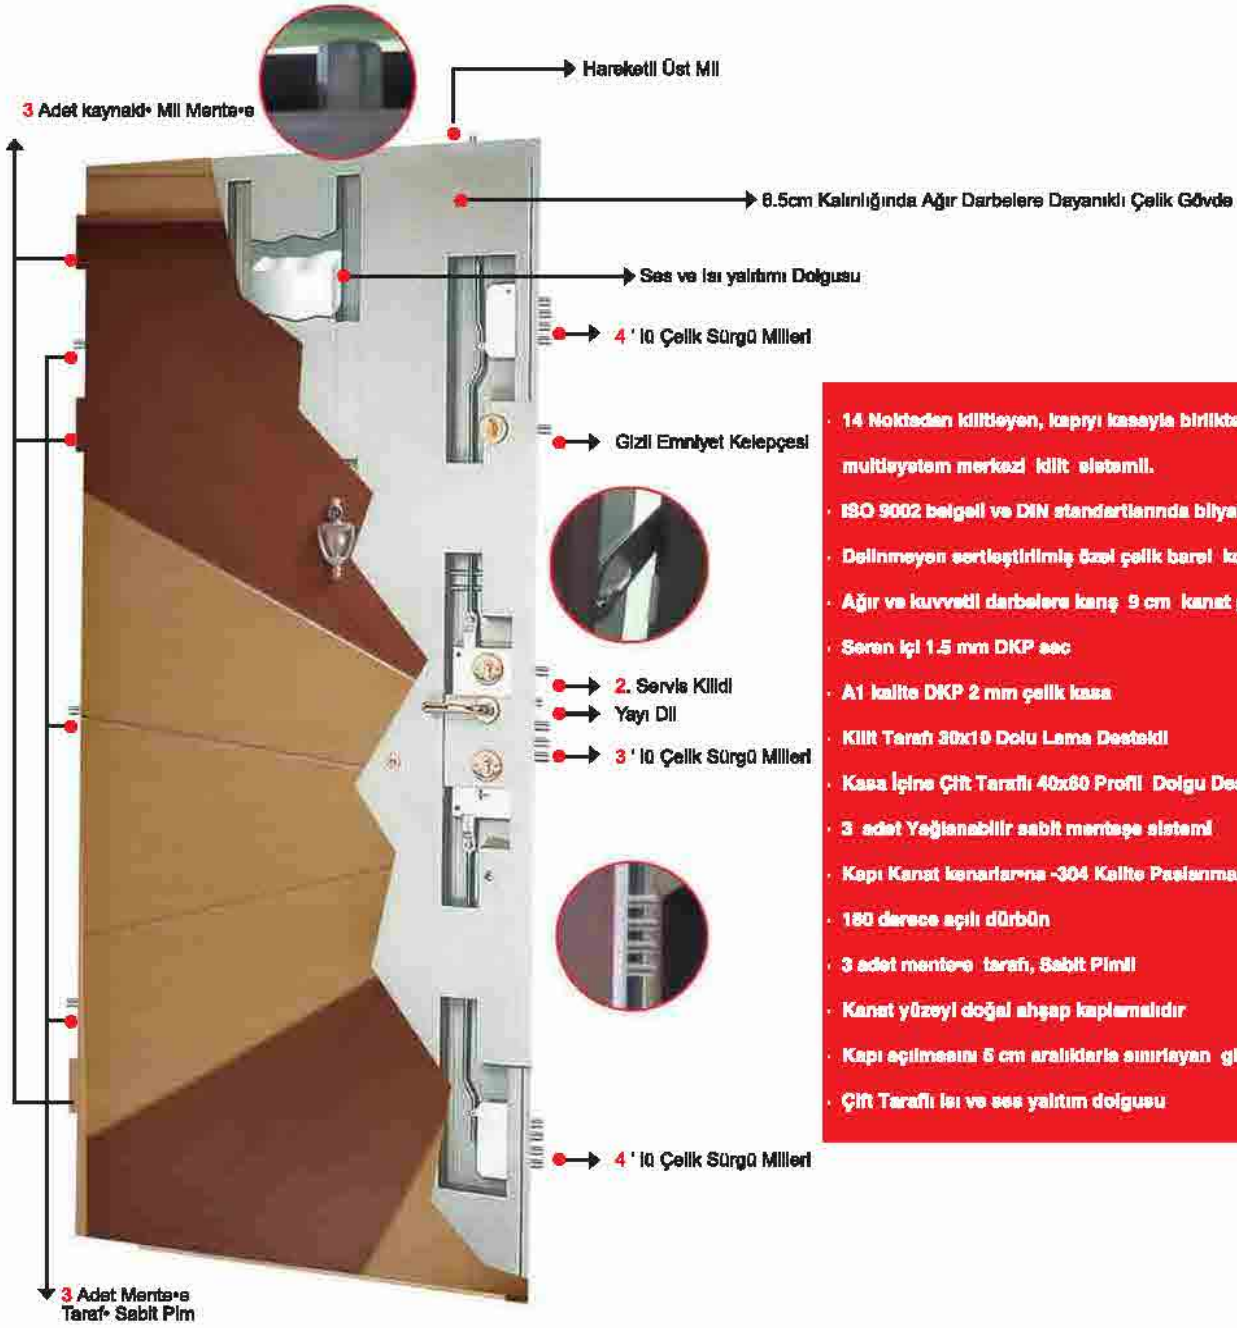

Doğal Freze Meşe

Sapelli Özel Ceviz

Tik

Hareli Maun

İthal Meşe

Sapelli Ceviz

MULTİ SİSTEM PASLANMAZLI ÇELİK KAPI ÖZELLİĞİ

- 14 Noktadan kilitleyen, kapıyı kasayla birlikte bir bütün hale getiren multisyistem merkez kilit sistemli.
- ISO 9002 belgeli ve DIN standartlarında bilyalı silindir
- Delinmeyen sertleştirilmiş özel çelik barot koruyucu zırh.
- Ağır ve kurvetli darbelerle karşı 9 cm kanat gövde kalınlığı
- Seren içi 1.5 mm DKP sac
- A1 kalite DKP 2 mm çelik kasa
- Kilit Tarafı 30x10 Dolu Lama Destekli
- Kasa İçine Çift Taraflı 40x60 Profil Dolgu Destekli
- 3 adet Yağlanabilir sabit menteşe sistemi
- Kapı Kanat kenarlarına -304 Kalite Paslanmaz Çelik çerçeve
- 180 derece açılı dürbün
- 3 adet menteşe tarafı Sabit Pimli
- Kanat yüzeyi doğal ahşap kaplamalıdır
- Kapı açılmasını 5 cm aralıklarla sınırlayan gizli emniyet keleççesi
- Çift Taraflı ısı ve ses yalıtım dolgusu

- A Çelik Aksam - Steel Structure
- B Kapı İç-Dış Kaplaması - Door Inner + Outer Covering
- C Kanat Bini Çıtası - Door Panel Bead
- D İç Pervaz - Inner Frame Part
- E Tırmıklı Dış Pervaz - Outer Frame Part, Beaded
- F Dış Kasa Kaplaması - Outer Frame Covering
- G Dış Topuz Kol - Outer Doorknob
- H İç Oynar Kal - Inner Opening Handle
- I Kasa İçi Boy Takviye Profili
- J Ankaraj Milleri - Anchorage
- K Kaynaklı Mil Menteşe