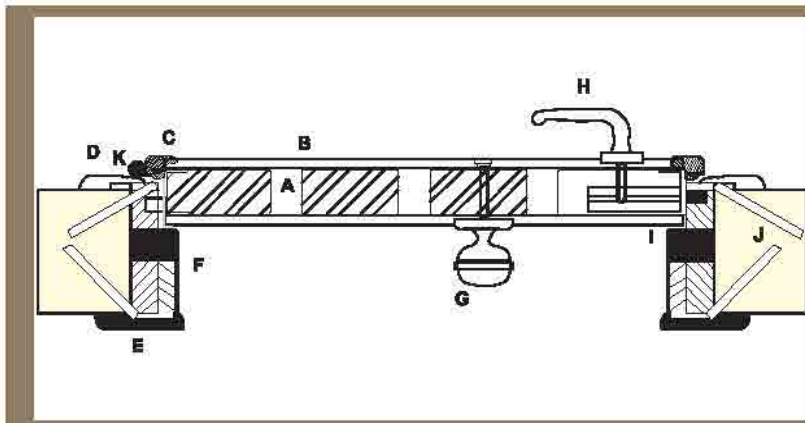

Doğal Freze Meşe

Sapelli Özel Ceviz

Tik

Hareli Maun

İthal Meşe

Sapelli Ceviz

MULTİ SİSTEM PASLANMAZLI ÇELİK KAPI ÖZELLİĞİ

- 14 Noktadan kilitleyen, kapıyı kasayla birlikte bir bütün hale getiren multisyistem merkez kilit sistemli.
- ISO 9002 belgeli ve DIN standartlarında bilyalı silindir
- Delinmeyen sertleştirilmiş özel çelik barot koruyucu zırh.
- Ağır ve kurvetli darbelerle karşı 9 cm kanat gövde kalınlığı
- Seren içi 1.5 mm DKP sac
- A1 kalite DKP 2 mm çelik kasa
- Kilit Tarafı 30x10 Dolu Lama Destekli
- Kasa İçine Çift Taraflı 40x60 Profil Dolgu Destekli
- 3 adet Yağlanabilir sabit menteşe sistemi
- Kapı Kanat kenarlarına -304 Kalite Paslanmaz Çelik çerçeve
- 180 derece açılı dürbün
- 3 adet menteşe tarafı Sabit Pimli
- Kanat yüzeyi doğal ahşap kaplamalıdır
- Kapı açılmasını 5 cm aralıklarla sınırlayan gizli emniyet keleççesi
- Çift Taraflı ısı ve ses yalıtım dolgusu